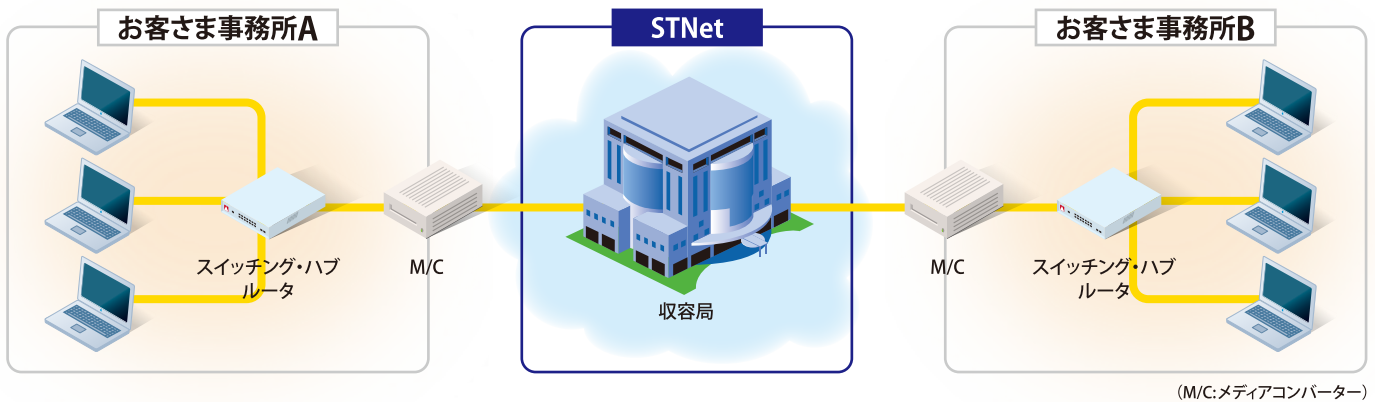

Private Leased Circuit Service

高速イーサネット専用サービス

高速接続を実現する
イーサネット専用サービス

高速イーサネット専用サービスは、
高速接続を実現するデータ通信用の専用サービスです。
高品質・帯域保証のイーサネット型専用サービスを
Point-to-Pointでご利用いただけます。

安定品質

お客さまごとに専用の回線で接続するため、高いセキュリティ性と、安定した品質が保証されます。

高速大容量

回線速度は10Mbps, 100Mbps, 1Gbps, 10Gbpsの高速データ通信サービスです。

イーサネット インターフェース

UNI(ユーザー・ネットワーク・インターフェース)はご利用いただき易い、10BASE-T、100BASE-TX, 1000BASE-SX。

Private Leased Circuit Service

高速イーサネット専用サービス

- 当サービスの契約における最低利用期間は1年間です。
- 故障時の受付、修理・復旧を24時間365日実施します。なお、お客さまからの申告により、故障の対応をいたします。
- 提供エリアには制限があります。詳細については、STNet営業担当者までお問い合わせ下さい。

サービス料金

■月額料金

<同一収容局の折り返し構成となる場合>

[税別] [単位:円]

	10Mbps	100Mbps	1Gbps
基本回線専用料	140,000	300,000	1,000,000
回線接続装置Ⅰ型使用料(1台ごと)	19,000	19,000	30,000
回線接続装置Ⅱ型使用料(1台ごと)	5,000	5,000	

<収容局を跨る構成となる場合>

[税別] [単位:円]

	1Gbps	10Gbps
基本回線専用料	1,950,000	詳細については、STNet営業担当までお問い合わせください。
回線接続装置使用料(1台ごと)	30,000	